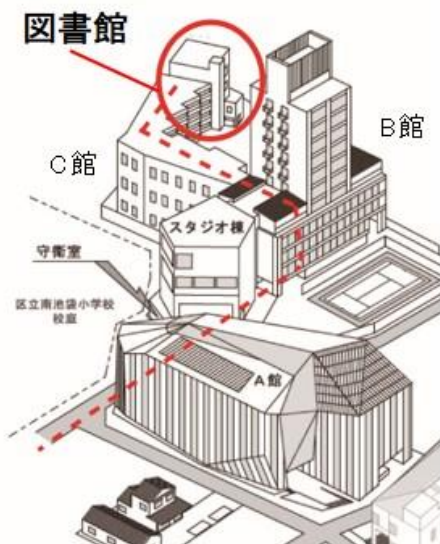

東京音楽大学付属図書館 リニューアルオープン のお知らせ

TCM

1973年に竣工してから約50年間親しまれてきた図書館（池袋キャンパス）が、耐震改修工事を終え、リニューアルオープンいたしました。館内の書架や閲覧席も一新され、より使いやすくなった図書館にぜひお越しください。

■お問い合わせ/ 03-3982-2120

卒業生のご利用について→

- *事前にWEBからカードの利用申請が必要です
- *来館前に資料の取り置きをお願いします
- *中目黒・代官山キャンパスのご利用はできません

■図書館への行き方■

B館4FからC館を通り
3Fエントランスから
お入りください

記念グッズの配布
もしております。
(なくなり次第終了)

TCM
Tokyo College of Music Library
東京音楽大学付属図書館