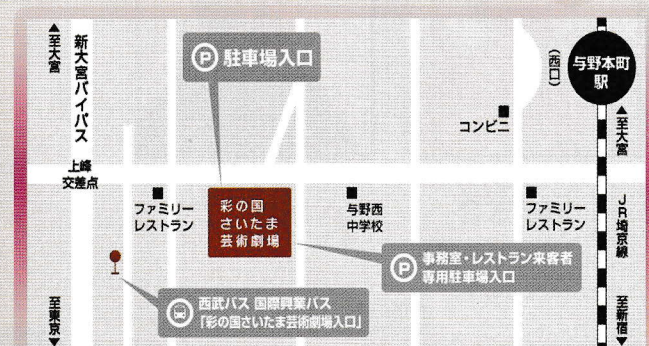

## 第37回新人演奏会 及び 会員による演奏会

2022年 9月18日(日)

13:00開演 / 12:30開場

チケット 全席自由

前売り券 1,000円 / 当日券 1,500円

彩の国さいたま芸術劇場  
音楽ホール

◇JR埼京線与野本町駅(西口)下車 徒歩7分

新型コロナウイルス感染症拡大防止策

◇手洗い、手指の消毒を徹底し、会場内では常時マスクの着用をお願い申し上げます。

◇発熱(37.5度以上)咳、倦怠感等の症状がおありの方、新型コロナウイルス感染症陽性とされた方との濃厚接触がおありの方のご来場はご遠慮ください。

主催 / 東京音楽大学校友会埼玉県支部

後援 / 東京音楽大学校友会

お問合せ / 校友会事務局 TEL 048-781-4935 (小口)

／彩の国さいたま芸術劇場 TEL 048-858-5500